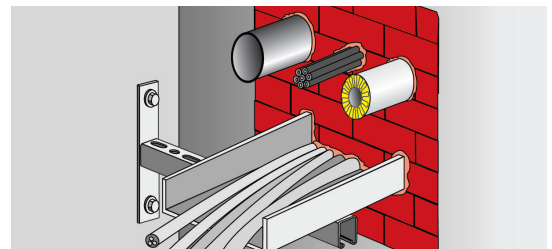

Application Procedure

1. Cleaning opening.
2. Build up blocks.
3. Cut blocks to size for penetrations in place.
4. Build up blocks and fill gaps with FS-ONE, CP 617 or CP 618 putty (as required).
5. Fasten identification plate in place (as required)

Order Description	Volume	Package Quantity	Item Number
Firestop Block CFS-BL Red	LxWxH: 8"x 5"x 2" (20.32 x 12.7 x 5.08 cm)	20 pcs	2030020*

Note: (*) สินค้านำเข้า สต็อกจำนวนจำกัด กำหนดปริมาณสั่งซื้อขั้นต่ำ